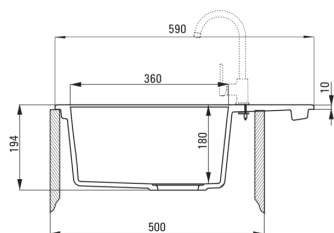

ANDANTE

Chiuvetă din granit, 1-cuvă cu picurător

 deante

Codul produsului: ZQN_511A

Culoarea: bej

Chiuvetă

Finisaj	bej
Tipul suprafeței	mat
Material	granit
Metoda de instalare	cu montare încastrată
Număr de cuve	1
Lățimea minimă a dulapului [mm]	500
Lățime [mm]	490
Lungimea [mm]	590
Înălțime [mm]	194
Adâncimea cuvei [mm]	180
Lungimea conturului [mm]	570
Lățimea conturului [mm]	470
Reversibil	Da
Dotat cu accesorii	Da
Număr de orificii	2
Număr de orificii făcute în avans	0

Sifon

Finisaj	oțel
Tipul dopului	automat
Sifon pentru economie de spațiu	Da
Posibilitate de racordare a unei mașini de spălat vase/ rufe	Da

Caracteristici:

- Proprietățile granitului Deante: rezistență la impact, temperatură ridicată, decolorare, șoc termic - conform standardului EN 13310
- Cea mai lungă garanție, de 18 ani
- Chiuveta este dotată cu accesorii de racordare la mașina de spălat vase
- Accesorii cu închidere automată a rigolei
- Proprietățile hidrofobe resping moleculele de apă.
- În cuva excepțional de spațioasă și adâncă intră până și tăvile scoase din cuptor
- Chiuvetă reversibilă – posibilitate de instalare a cuvei pe partea stângă sau pe partea dreaptă
- Agent de curățare special, sigur pentru suprafețele curățate
- Sifon pentru economie de spațiu, care înlesnește sortarea reziduurilor