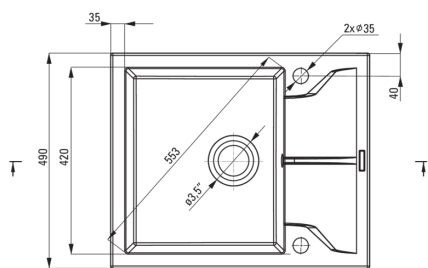

ANDANTE

Chiuvetă din granit, 1-cuvă cu picurător

 deante

Codul produsului: ZQN_511A

Culoarea: bej

Chiuvetă

Finisaj	bej
Tipul suprafeței	mat
Material	granit
Metoda de instalare	cu montare încastrată
Număr de cuve	1
Lățimea minimă a dulapului [mm]	500
Lățime [mm]	490
Lungimea [mm]	590
Înălțime [mm]	194
Adâncimea cuvei [mm]	180
Lungimea conturului [mm]	570
Lățimea conturului [mm]	470
Reversibil	Da
Dotat cu accesorii	Da
Număr de orificii	2
Număr de orificii făcute în avans	0

Sifon

Finisaj	oțel
Tipul dopului	automat
Sifon pentru economie de spațiu	Da
Posibilitate de racordare a unei mașini de spălat vase/ rufe	Da

Caracteristici:

- Proprietățile granitului Deante: rezistență la impact, temperatură ridicată, decolorare, șoc termic - conform standardului EN 13310
- Cea mai lungă garanție, de 18 ani
- Chiuveta este dotată cu accesorii de racordare la mașina de spălat vase
- Accesorii cu închidere automată a rigolei
- Proprietățile hidrofobe resping moleculele de apă.
- În cuva excepțional de spațioasă și adâncă intră până și tăvile scoase din cuptor
- Chiuvetă reversibilă – posibilitate de instalare a cuvei pe partea stângă sau pe partea dreaptă
- Agent de curățare special, sigur pentru suprafețele curățate
- Sifon pentru economie de spațiu, care înlesnește sortarea reziduurilor